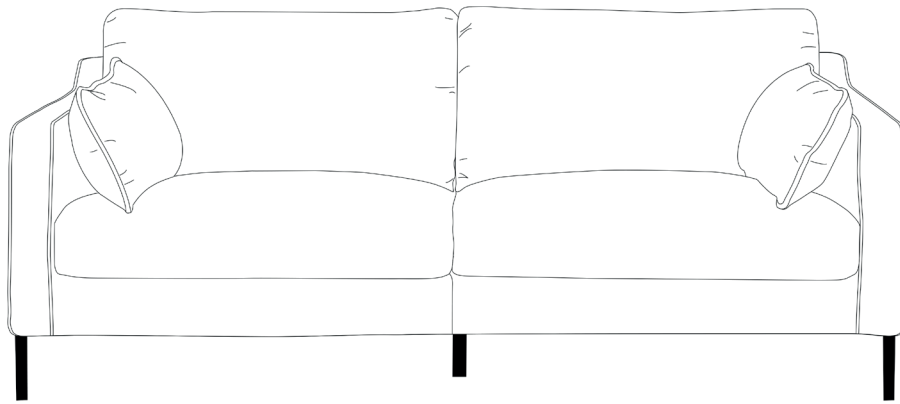

DONATA

PIECE ELEMENTS

Full width 224.5cm

Full height 76cm