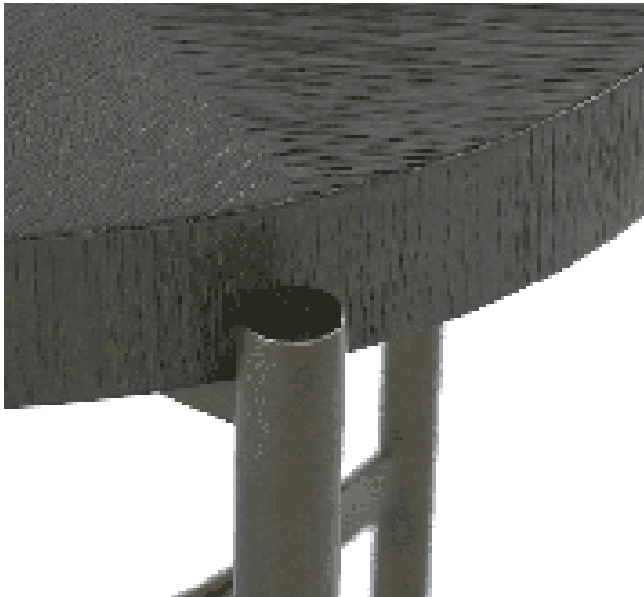

DONATA

REFINED HANDCRAFT TECHNIQUE

The streamlined design of this end table is inspired by modern pieces, sleek, rounded shapes that are offset by dark, distressed finishes and accented with a dark bronze base.

The wood's dark finish provide striking contrast to Maddox's coffee table simplicity.

El diseño coordinado de esta mesa auxiliar está inspirado en piezas modernas, formas elegantes y redondeadas que se compensan con acabados oscuros y desgastados y acentuados con una base de bronce oscuro.

El acabado oscuro de la madera contrasta con la sencillez de la mesa de café Maddox.

FINISHING DETAIL

Oak MDF Veneer in Coffee Bean Finish

ELEMENTS USED

MDF Engineered wood
Steel

STRUCTURE

Wood
Steel

COLLECTION

RAW NATURE