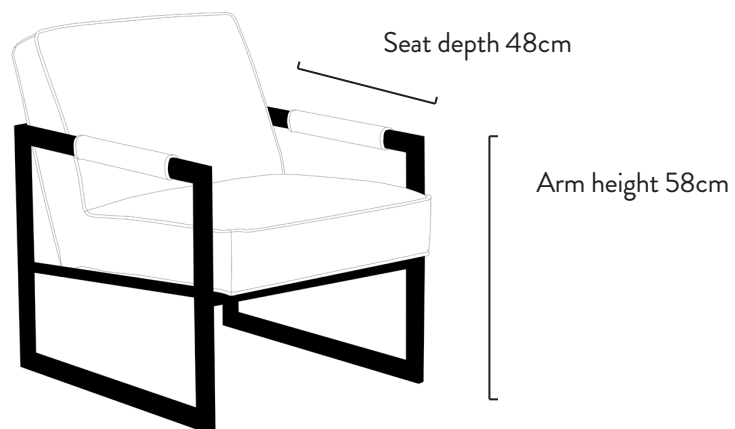

Full depth 77.5cm