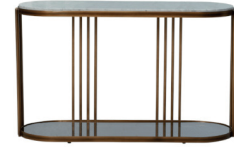

DONATA

NAXOS CONSOLE TABLE

DESIGN BY: GARBALL DESIGNS