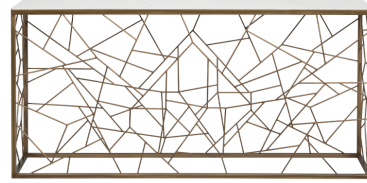

DONATA

VERO CONSOLE TABLE

DESIGN BY