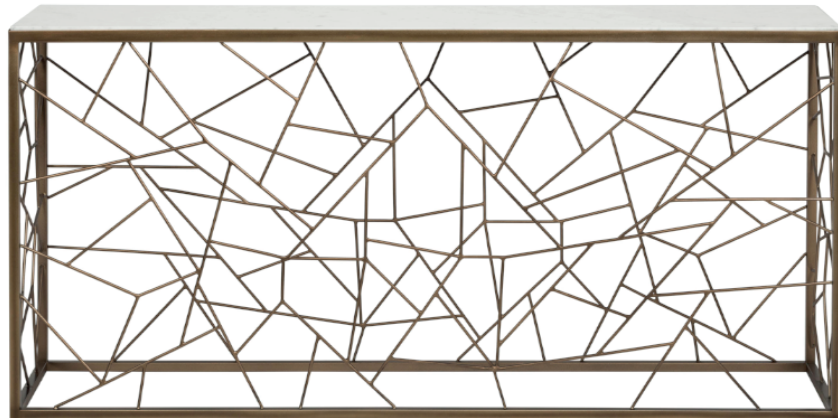

DONATA

VERO CONSOLE TABLE

DESIGN BY

A BOLD STATEMENT, A PIECE WITH A REFINED CHARACTER

Our Vero console table look is extravagant yet dramatic. Featuring a beautiful Volakas Marble top and is beautifully paired with a rustic bronze steel frame in an intriguing webbed pattern.

This piece can be a great addition to lounge and living spaces in residential and commercial environments.

Matching end and coffee table available.

Nuestro estilo de mesa consola Vero es extravagante y dramático.

Con una hermoso top en mármol Volakas bellamente combinado con un marco de acero de bronce rústico en un intrigante patrón.

Esta pieza puede ser una gran adición al salón o en espacios habitables en residenciales y comercial entornos.

Available in black and white marble top.

El diseño coordinado de esta mesa consola está inspirado en piezas modernas, las formas elegantes y cuadradas se compensan.

Disponible en marmol negro o blanco.

FINISHING DETAIL