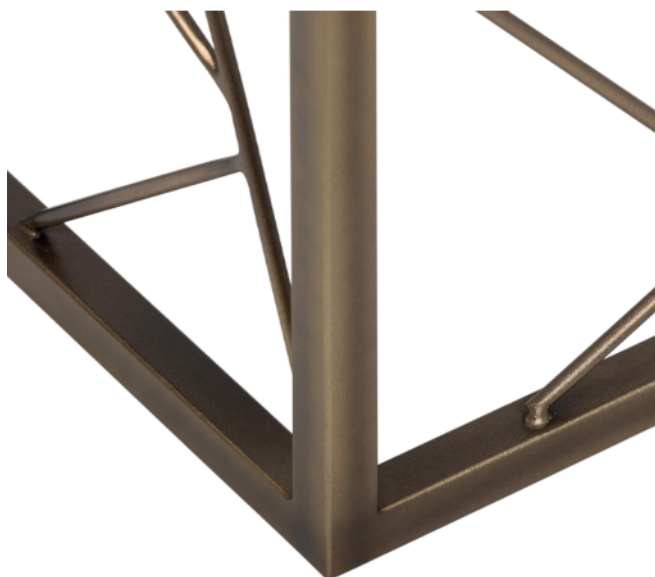

DONATA

VERO CONSOLE TABLE

DESIGN BY

A BOLD STATEMENT, A PIECE WITH A REFINED CHARACTER

Our Vero console table look is extravagant yet dramatic. Featuring a beautiful Volakas Marble top and is beautifully paired with a rustic bronze steel frame in an intriguing webbed pattern.

Con una hermoso top en mármol Volakas bellamente combinado con un marco de acero de bronce rústico en un intrigante patrón.

Esta pieza puede ser una gran adición al salón o en espacios habitables en residenciales y comercial entornos.

Mesa auxiliar y de centro a juego disponibles.

DONATA

REFINED HANDCRAFT TECHNIQUE

The streamlined design of this console table is inspired by modern pieces, sleek, squared-off shapes that compensate the piece.

Available in black and white marble top.

El diseño coordinado de esta mesa consola está inspirado en piezas modernas, las formas elegantes y cuadradas se compensan.

Disponible en marmol negro o blanco.

FINISHING DETAIL