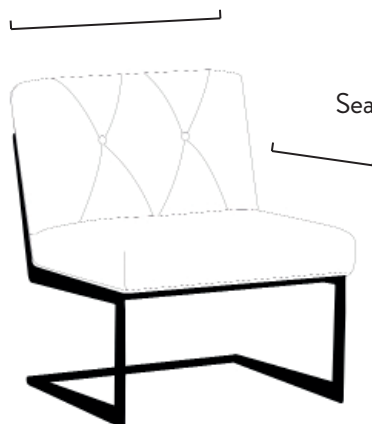

This piece can be a great addition to any dining room or living space.

Perfect for commercial or residential settings.

Clásica y de transición.

Nuestra silla de comedor Virelles cuenta con costuras de diamantes grandes y capitoné de botones en el respaldo del asiento y un marco de acero de estilo voladizo en acabado de bronce rústico que contrasta.

Esta pieza puede ser una gran adición a cualquier comedor o sala de estar.

Perfecto para entornos comerciales o residenciales.

DONATA

REFINED HANDCRAFT TECHNIQUE

The quintessential design of this piece makes it unique. Featuring beautiful deep button tufting, piping, and an exposed rustic bronze steel frame.

Full height 82.5cm

Seat height 51cm

Full depth 63cm

Seat width 54cm

Seat depth 45cm