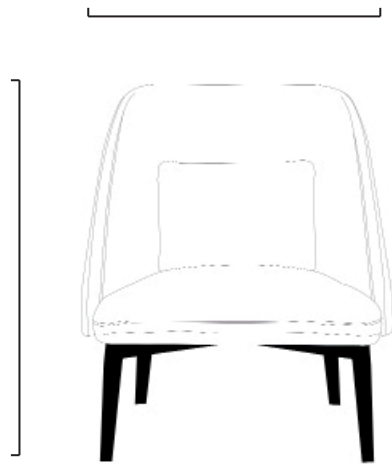

Presenta un respaldo redondeado con suave acolchado y patas de acero en latón pulido para completar el look.

Adecuado para entornos comerciales o residenciales.

DONATA

REFINED HANDCRAFT TECHNIQUE

The streamlined design of this lounge chair is distinguished by its striking rounded profile with a broad seat cushion, high backrest and supportive lumbar pillow. Particularly comfortable thanks to the soft padding.

STRUCTURE

Wood

COLLECTION
ART MODERN

El diseño coordinado de este sillón se distingue por su llamativo perfil redondeado con un amplio cojín de asiento, un respaldo alto y un cojín lumbar de apoyo. Particularmente cómodo gracias al suave acolchado.

Full height 82cm

Seat height 42cm

Full depth 84.5cm

Seat width 66cm

Seat depth 61cm