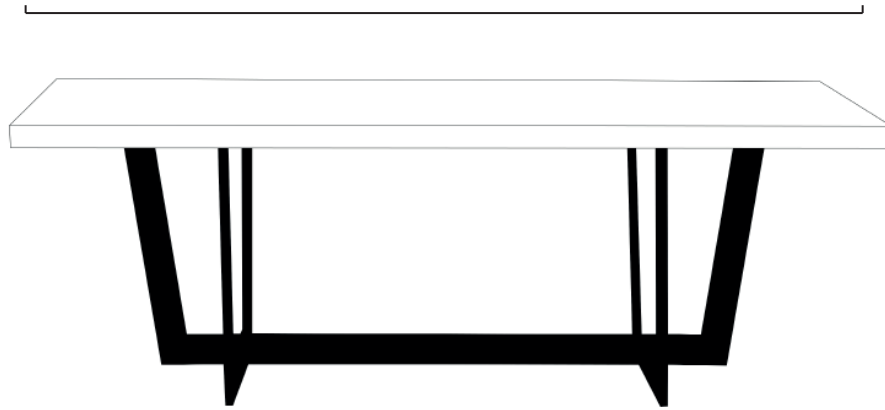

Esta pieza fue diseñada para durar e impresionar en cualquier comedor o ambiente.

Proporciona asientos cómodos para hasta seis personas y su elegante diseño es una puerta abierta que combina con una variedad de sillas de comedor.

DONATA

EZRA DINING TABLE

DESIGN BY

STRUCTURE

High Quality precision-cut engineered wood
Steel

BASE

Base in Steel / Rustic Bronze

ESTRUCTURA

Madera contrachapada de alta calidad cortada a precision
Acero

BASES

Base de acero en acabado de bronce rustico

RUSTIC BRONZE

BASE
Steel

BASE
Acero

DONATA

PIECE ELEMENTS

Full width 240cm

Full height 76cm

Full depth 110cm