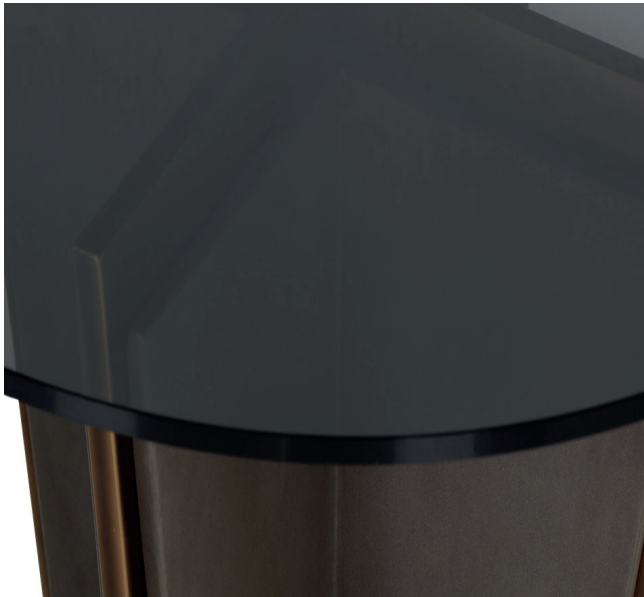

DONATA

PAROS COFFEE TABLE

DESIGN BY: GARBALL

A BOLD STATEMENT, A PIECE WITH A REFINED CHARACTER

Our Paros coffee table is harmoniously bold and captivating.

Boasting a concrete base topped with smoked tempered glass to inspire modernism and give that industrial feel. It highlights its structure with rustic Bronze accents to complete the look and exude beauty, undoubtedly making it the focal point of a room.

Can be paired with matching pieces from the Paros line.

Nuestra mesa de centro Paros es armoniosamente atrevida y cautivadora.

Con una base de hormigón rematada con vidrio templado ahumado para inspirar modernismo y dar ese toque industrial. Resalta su estructura con acentos de Bronce rústico para completar el look y emanar belleza, convirtiéndolo sin duda en el punto focal de una habitación.

Se puede combinar con piezas a juego de la línea Paros.

DONATA

REFINED HANDCRAFT TECHNIQUE

The streamlined design of this modern coffee table is beautifully crafted with the most contrasting materials. Concrete, Tempered glass and steel in a beautiful rustic Bronze finish merged together to bring you a piece that will surely strike a conversation.

El diseño coordinado de esta moderna mesa de café está bellamente elaborado con los materiales más contrastantes. Concreto, vidrio templado y acero en un hermoso acabado de bronce rústico, fusionados para brindarle una pieza que seguramente iniciará una conversación.