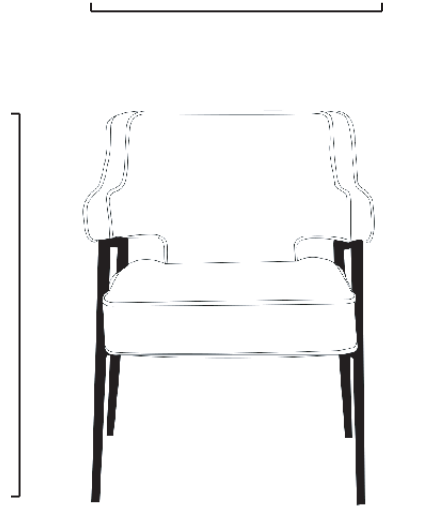

Adecuado para entornos residenciales y comerciales.

DONATA

REFINED HANDCRAFT TECHNIQUE

This streamlined design of this chair features a sculpted silhouette upholstered with the highest-quality materials. Piping, black steel legs, and a gold foot cap complete the look.

El diseño coordinado de esta silla presenta una silueta esculpida tapizada con materiales de la más alta calidad. Ribetes, patas de acero negro y una tapa dorada para cada pata que completan el look.

FINISHING DETAIL

Full height 76cm

Seat height 46cm

Seat depth 50cm

Full depth 71cm