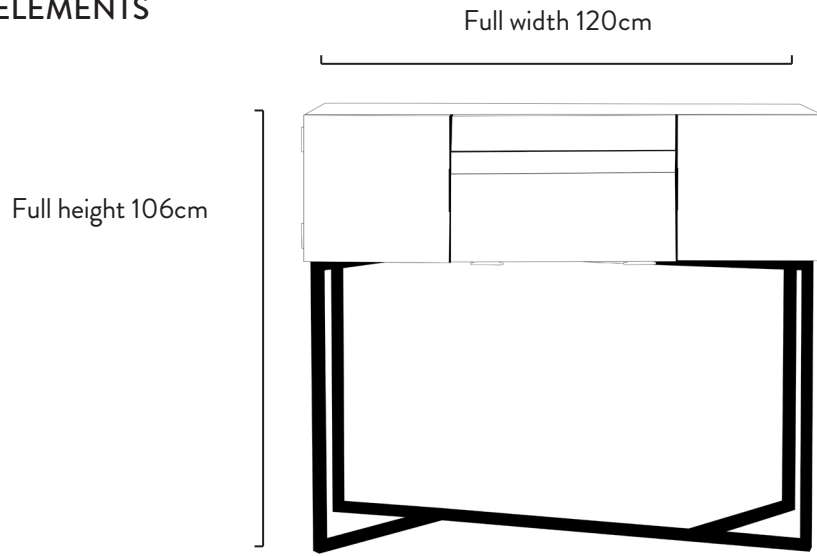

Bar table / organiser
Mesa de bar / barra organizadora

DIMENSIONS

Overall Dimensions	W120 x D40 x H106 cm W47 x D15.5 x H41.5"
Gross Weight	51 Kg
Net Weight	42 Kg
Pack	1pc / 1ctn
Carton Size	W130.5 x D50.5 x H117 cm W51.5 x D20 x H13.5"
CBM	0.7710
20FT Container	8
40GP Container	20
40HQ Container	30

BASES

Base de acero en acabado de bronce rustico

RUSTIC BRONZE

BASE
Steel

BASE
Acero

DONATA

PIECE ELEMENTS

Full depth 40cm