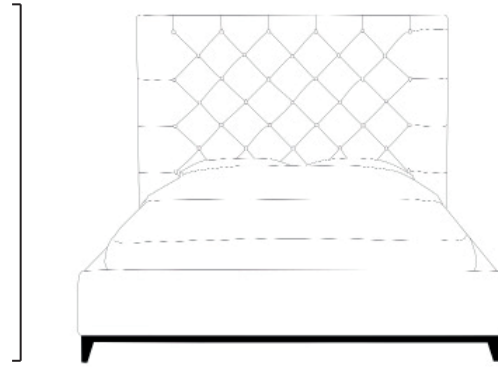

DONATA

PIECE ELEMENTS

Full width 216cm

Full height 148cm