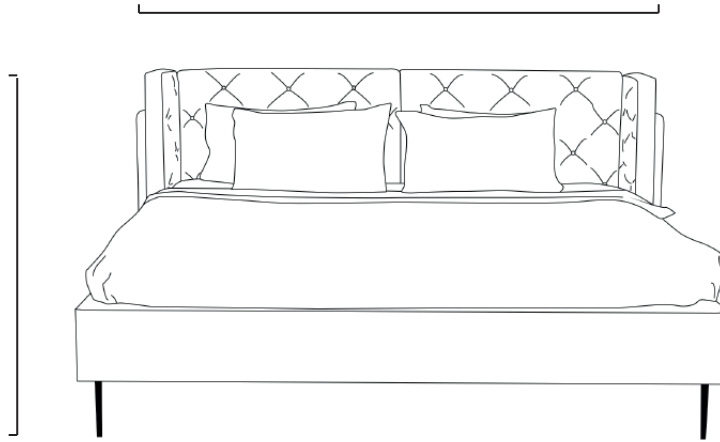

DONATA

PIECE ELEMENTS

Full width 226cm

Full height 118cm