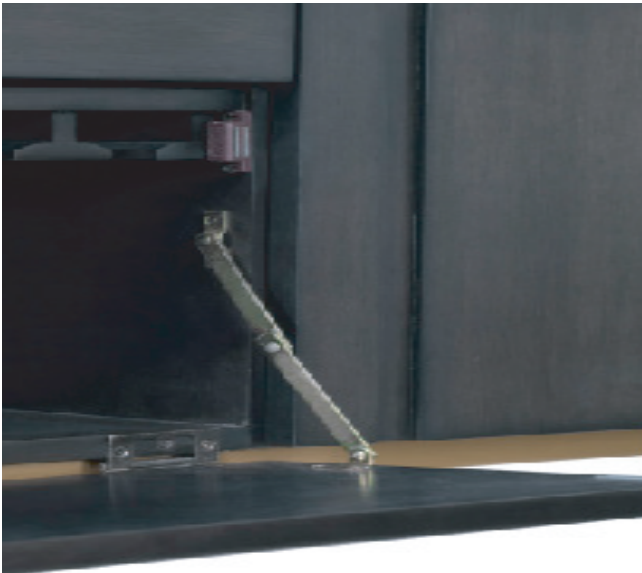

## REFINED HANDCRAFT TECHNIQUE

The streamlined design of this bar unit is inspired by modern pieces, sleek, clean lines that are offset by dark, distressed finishes and accented with polished steel elements.

El diseño coordinado de este mueble bar está inspirado en piezas modernas, líneas elegantes y limpias que se compensan con acabados oscuros y desgastados y acentuados con elementos de acero pulido.